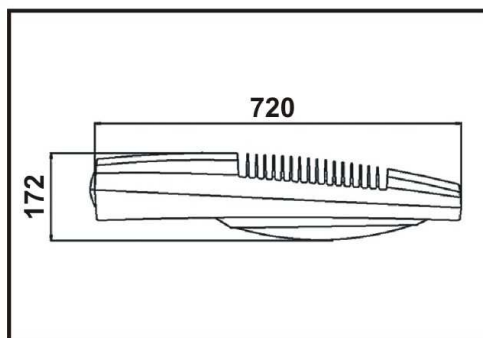

Przykładowe aplikacje:

- oświetlenie dróg i ulic
- chodniki
- place i skwery
- szkoły
- parki oraz ogrody
- parkingi
- posesje prywatne
- tereny fabryczne
- strefy przemysłowe
- strefy monitorowane przez kamery