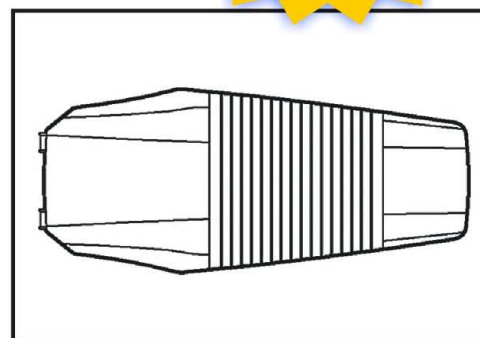

Przykładowe aplikacje:

- oświetlenie dróg i ulic
- chodniki
- place i skwery
- szkoły
- parki oraz ogrody
- parkingi
- posesje prywatne
- tereny fabryczne
- strefy przemysłowe
- strefy monitorowane przez kamery