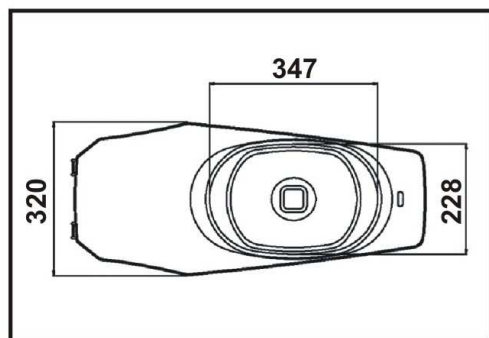

Przykładowe aplikacje:

- oświetlenie dróg i ulic
- chodniki
- place i skwery
- szkoły
- parki oraz ogrody
- parkingi
- posesje prywatne
- tereny fabryczne
- strefy przemysłowe
- strefy monitorowane przez kamery