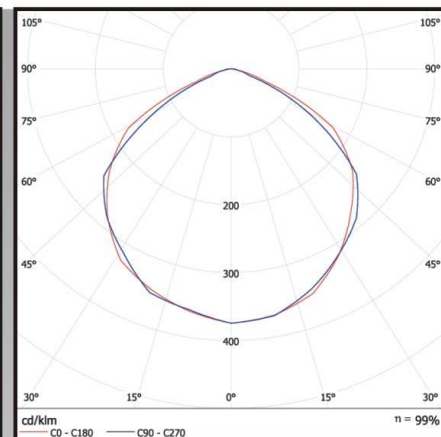

OŚWIETLENIE LED-CHIP

www.rms.com.pl

SERIA 720:

MODEL	MOC [W]	STRUMIEŃ ŚWIETLNY
SL720LD30W	30 W	2550 lm
SL720LD40W	40 W	3400 lm
SL720LD50W	50 W	4250 lm
SL720LD60W	60 W	5100 lm
SL720LD70W	70 W	5950 lm
SL720LD80W	80 W	6800 lm
SL720LD100W	100 W	8500 lm

Dane techniczne:

- Moc źródła światła: 30 - 100W
- Napięcie: 85 - 265V AC
12V DC, 24V DC
- Stopień ochrony: IP65
- Współczynnik oddawania barwy: RA > 80
- Skuteczność świetlna: 85 lm/W
- Współczynnik mocy: > 0,9
- Temperatura pracy: - 40°C ~ 55°C
- Żywotność: min. 50 000 h
- Waga: 9,56 kg
- Wymiary: 720 x 324 x 172